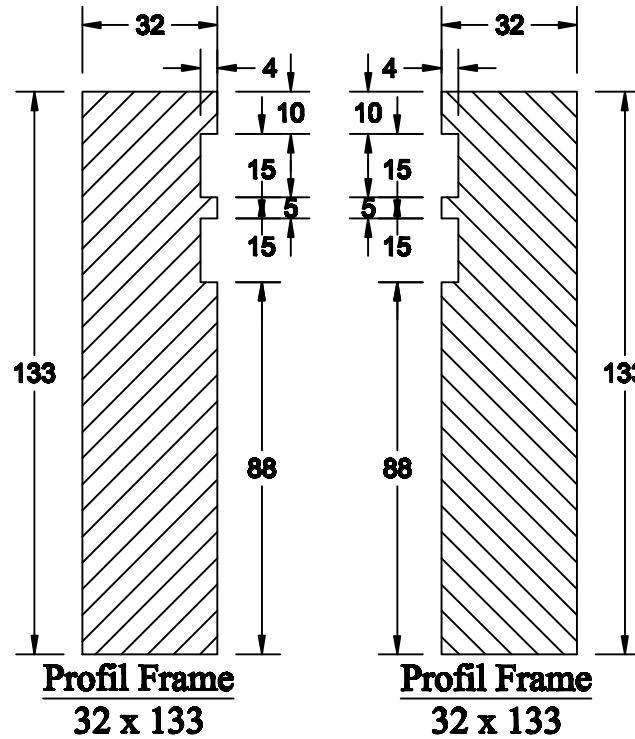

MATERIAL

DIMENSION :

QTY :

133 x 1000 x 2232 mm

-

DRAWN BY :

DATE :

FARHAN

DATE :

DRAWN NO :

SHEET NO.

01/KLI

2/2

32 x 133 x 2200 mm 32 x 133 x 2200 mm

**Profil Frame
32 x 133**

**Profil Frame
32 x 133**

**Profil List
12 x 15**

**List
12 x 15 x 2200 mm**

K. Watson

07.07.20