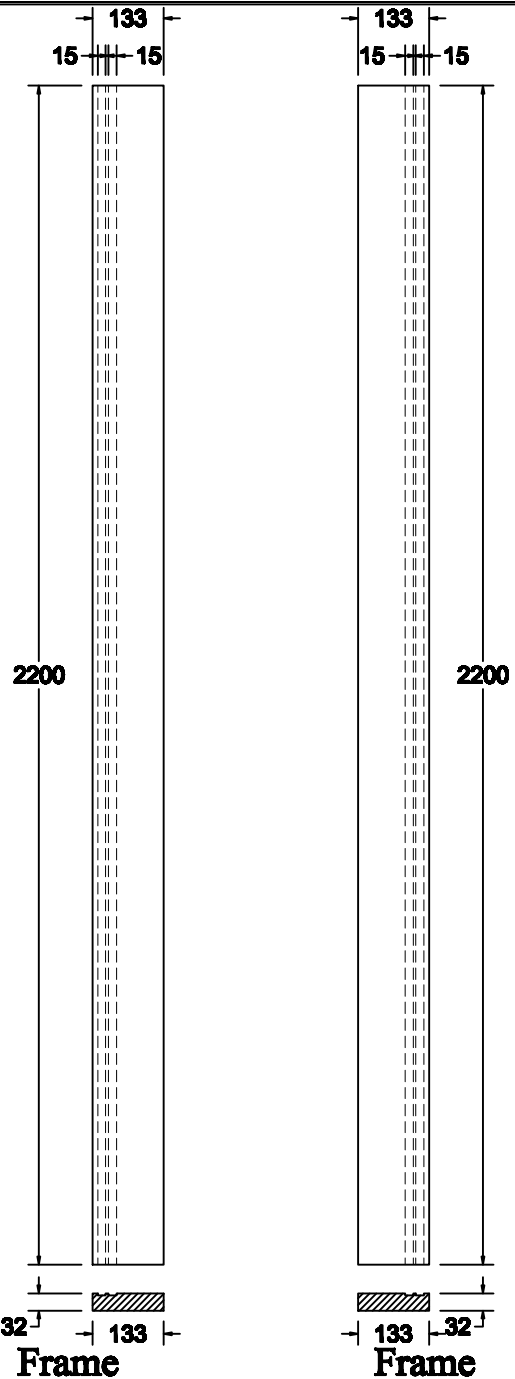

PKF GLOBAL B.V.
LEEDS PLYWOOD &
DOOR LIMITED (LPD)

DESCRIPTION :

FD 60 FRAME

DOOR FRAME

MATERIAL

DIMENSION :

133 x 1000 x 2232 mm

QTY :

MATERIAL

DIMENSION :

QTY :

133 x 1000 x 2232 mm

-

DRAWN BY :

DATE :

FARHAN

DATE :

DRAWN NO :

SHEET NO.

01/KLI

2/2

32 x 133 x 2200 mm 32 x 133 x 2200 mm

**Profil Frame
32 x 133**

**Profil Frame
32 x 133**

**Profil List
12 x 15**

**List
12 x 15 x 2200 mm**

K. Watson

07.07.20