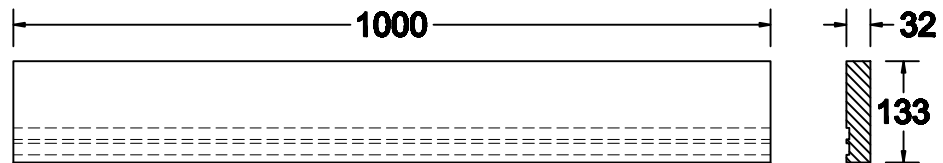

Profil Frame
32 x 133

Profil List
12 x 15

Frame
32 x 133 x 1000 mm

List
12 x 15 x 1000 mm

K. Watson

SUPPLIER - CONTRACT

PT. KAYU LAPIS INDONESIA

BUYER :

PKF GLOBAL B.V.
LEEDS PLYWOOD &
DOOR LIMITED (LPD)

DESCRIPTION :

FD 60 FRAME

DOOR FRAME

MATERIAL

DIMENSION :

133 x 1000 x 2232 mm

QTY :

MATERIAL

DIMENSION :

QTY :

133 x 1000 x 2232 mm

-

DRAWN BY :

DATE :

FARHAN

**Profil List
12 x 15**

**List
12 x 15 x 2200 mm**

K. Watson

07.07.20