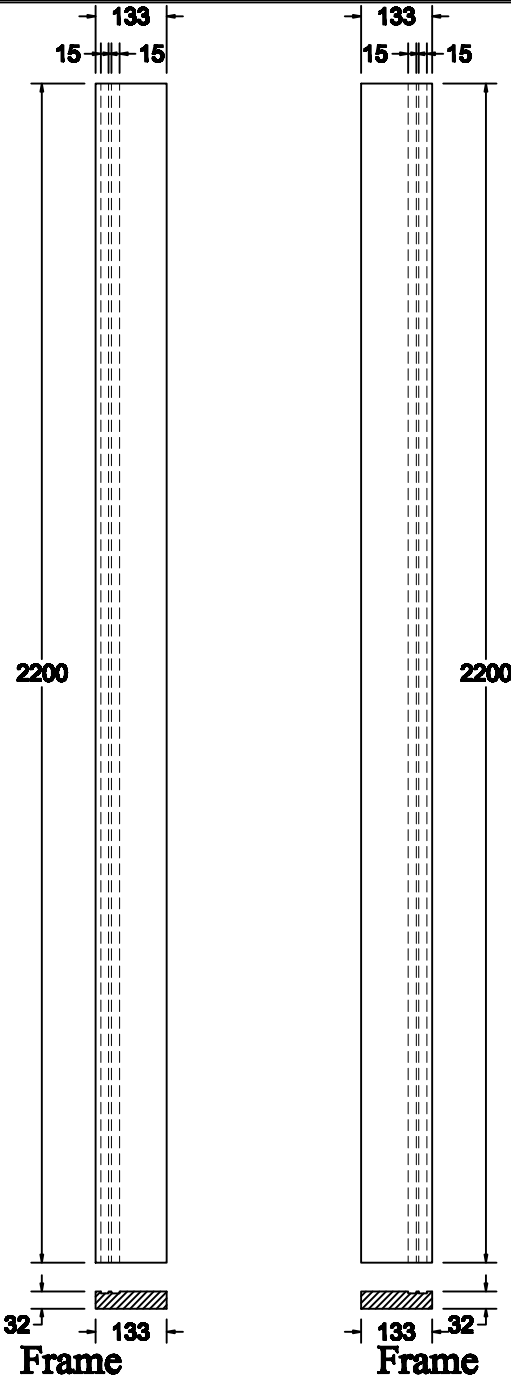

Profil Frame
32 x 133

Profil List
12 x 15

Frame
32 x 133 x 1000 mm

List
12 x 15 x 1000 mm

K. Watson

SUPPLIER - CONTRACT

PT. KAYU LAPIS INDONESIA

BUYER :

**PKF GLOBAL B.V.
LEEDS PLYWOOD &
DOOR LIMITED (LPD)**

DESCRIPTION :

FD 60 FRAME

DOOR FRAME

MATERIAL

DIMENSION :

133 x 1000 x 2232 mm

QTY :

MATERIAL

| DIMENSION : | QTY : |
|----------------------|-------------------|
| 133 x 1000 x 2232 mm | - |
| DRAWN BY : | DATE : |
| FARHAN | 16/06/2020 |
| CHECKED : | DATE : |
| TANTO | 16/06/2020 |
| APPROVAL : | DATE : |
| REVISED : | DATE : |
| DRAWN NO : | SHEET NO. |
| 01/KLI | 2/2 |

32 x 133 x 2200 mm 32 x 133 x 2200 mm

12 x 15 x 2200 mm

K. Watson

07.07.20