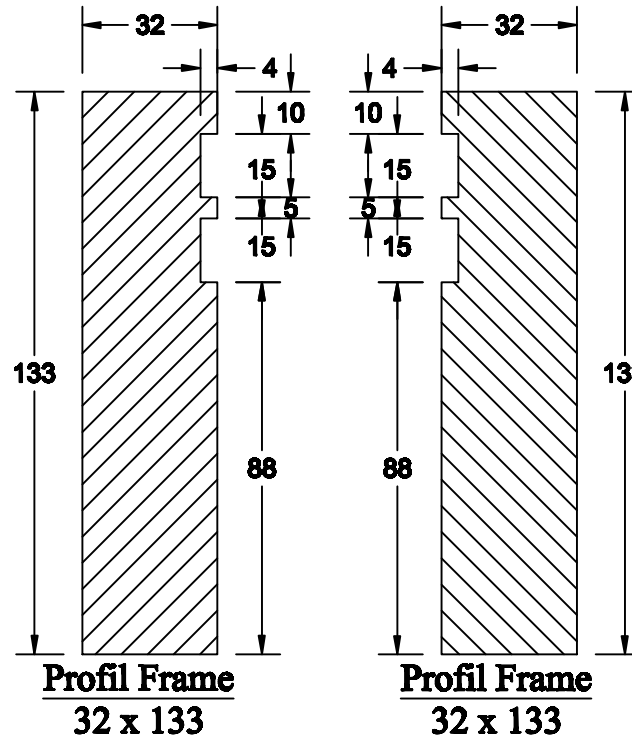

Profil Frame
32 x 133

Profil List
12 x 15

Frame
32 x 133 x 1000 mm

List
12 x 15 x 1000 mm

K. Watson

SUPPLIER - CONTRACT

PT. KAYU LAPIS INDONESIA

BUYER :

**PKF GLOBAL B.V.
LEEDS PLYWOOD &
DOOR LIMITED (LPD)**

DESCRIPTION :

FD 60 FRAME

DOOR FRAME

MATERIAL

DIMENSION :

133 x 1000 x 2232 mm

QTY :

MATERIAL

| DIMENSION : | QTY : |
|----------------------|-------------------|
| 133 x 1000 x 2232 mm | - |
| DRAWN BY : | DATE : |
| FARHAN | 16/06/2020 |
| CHECKED : | DATE : |
| TANTO | 16/06/2020 |
| APPROVAL : | DATE : |
| REVISED : | DATE : |
| DRAWN NO : | SHEET NO. |
| 01/KLI | 2/2 |

32 x 133 x 2200 mm 32 x 133 x 2200 mm

12 x 15 x 2200 mm

K. Watson

07.07.20