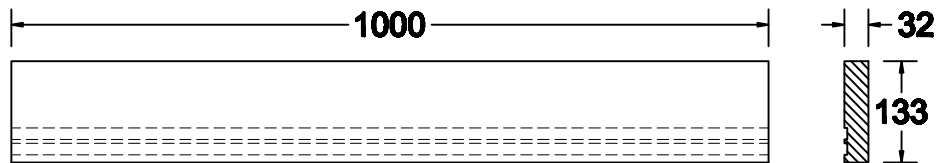

Profil Frame
32 x 133

Profil List
12 x 15

Frame
32 x 133 x 1000 mm

List
12 x 15 x 1000 mm

K. Watson

SUPPLIER - CONTRACT

PT. KAYU LAPIS INDONESIA

BUYER :

**PKF GLOBAL B.V.
LEEDS PLYWOOD &
DOOR LIMITED (LPD)**

DESCRIPTION :

FD 60 FRAME

DOOR FRAME

MATERIAL

DIMENSION :

133 x 1000 x 2232 mm

QTY :

MATERIAL

| DIMENSION : | QTY : |
|----------------------|-------------------|
| 133 x 1000 x 2232 mm | - |
| DRAWN BY : | DATE : |
| FARHAN | 16/06/2020 |
| CHECKED : | DATE : |
| TANTO | 16/06/2020 |
| APPROVAL : | DATE : |
| REVISED : | DATE : |
| DRAWN NO : | SHEET NO. |
| 01/KLI | 2/2 |

32 x 133 x 2200 mm 32 x 133 x 2200 mm

12 x 15 x 2200 mm

K. Watson

07.07.20