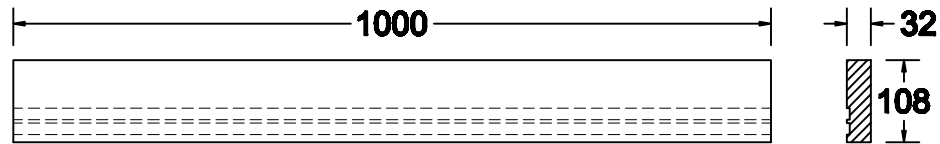

**Profil Frame**  
32 x 108

**Profil List**  
12 x 15

**Frame**  
32 x 108 x 1000 mm

**List**  
12 x 15 x 1000 mm

*K. Watson*

SUPPLIER - CONTRACT

PT. KAYU LAPIS INDONESIA

BUYER :

**PKF GLOBAL B.V.**  
**LEEDS PLYWOOD &**  
**DOOR LIMITED (LPD)**

DESCRIPTION :

**FD 60 FRAME**

**DOOR FRAME**  
solid construction

MATERIAL

DIMENSION :

108 x 1000 x 2232 mm

QTY :

MATERIAL

DIMENSION :

**108 x 1000 x 2232 mm**

QTY :

-

DRAWN BY :

**FARHAN**

DATE :