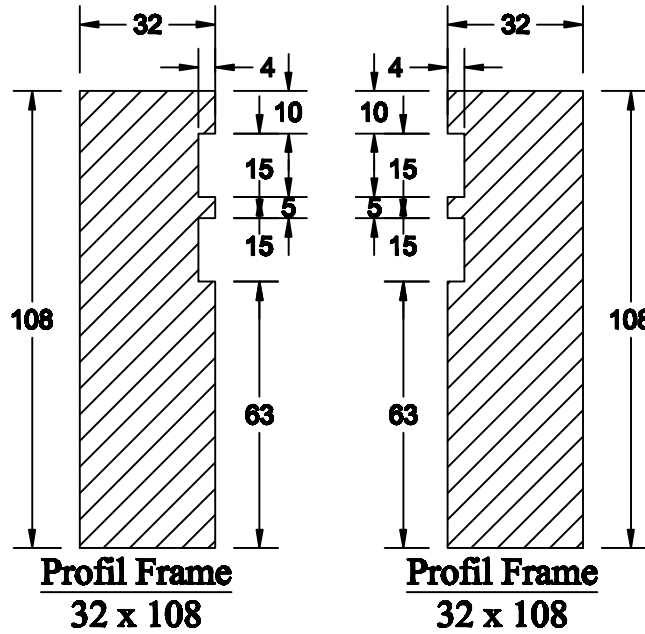

MATERIAL

DIMENSION :

**108 x 1000 x 2232 mm**

QTY :

-

DRAWN BY :

**FARHAN**

DATE :

DRAWN NO :

**01/KLI**

SHEET NO.

**2/2**

**32 x 108 x 2200 mm    32 x 108 x 2200 mm**

**Profil Frame  
32 x 108**

**Profil Frame  
32 x 108**

**Profil List  
12 x 15**

*K. Watson*

07.07.20

**List  
12 x 15 x 2200**