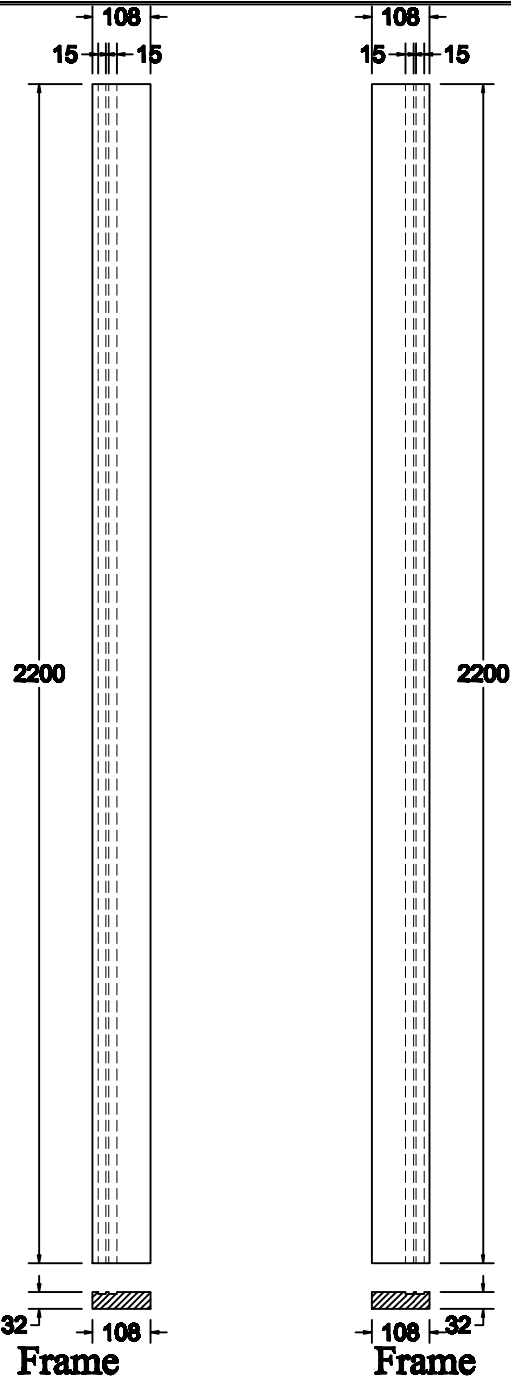

**PKF GLOBAL B.V.**  
**LEEDS PLYWOOD &**  
**DOOR LIMITED (LPD)**

DESCRIPTION :

**FD 60 FRAME**

**DOOR FRAME**  
solid construction

MATERIAL

DIMENSION :

108 x 1000 x 2232 mm

QTY :

MATERIAL

DIMENSION :

**108 x 1000 x 2232 mm**

QTY :

-

DRAWN BY :

**FARHAN**

DATE :

DRAWN NO :

**01/KLI**

SHEET NO.

**2/2**

**32 x 108 x 2200 mm    32 x 108 x 2200 mm**

**Profil Frame  
32 x 108**

**Profil Frame  
32 x 108**

**Profil List  
12 x 15**

*K. Watson*

07.07.20

**List  
12 x 15 x 2200**