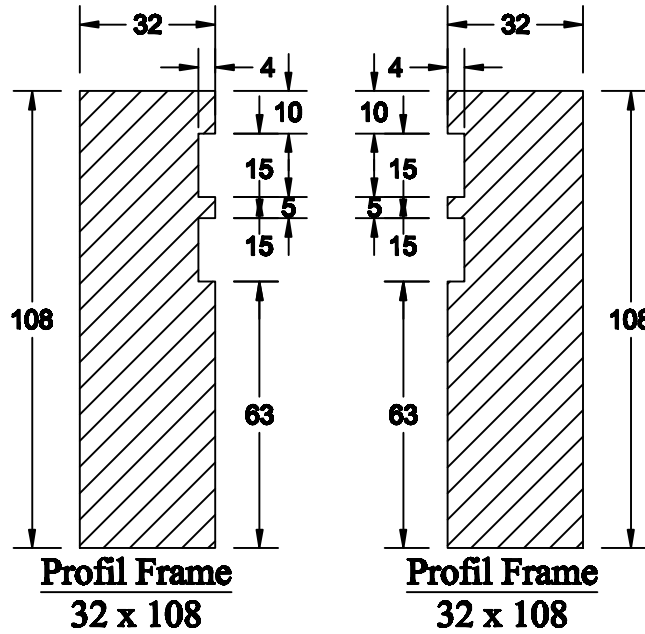

MATERIAL

DIMENSION :

108 x 1000 x 2232 mm

QTY :

-

DRAWN BY :

FARHAN

DATE :

DRAWN NO :

01/KLI

SHEET NO.

2/2

32 x 108 x 2200 mm 32 x 108 x 2200 mm

**Profil Frame
32 x 108**

**Profil Frame
32 x 108**

**Profil List
12 x 15**

K. Watson

07.07.20

**List
12 x 15 x 2200**