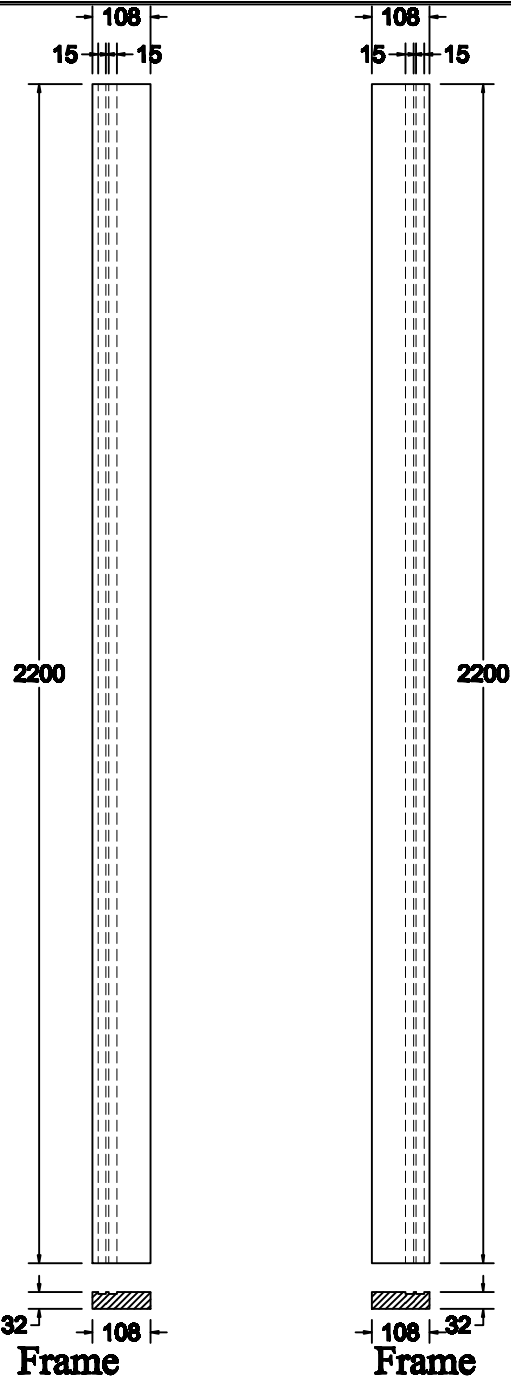

**PKF GLOBAL B.V.
LEEDS PLYWOOD &
DOOR LIMITED (LPD)**

DESCRIPTION :

FD 60 FRAME

DOOR FRAME
solid construction

MATERIAL

DIMENSION :

QTY :

108 x 1000 x 2232 mm

MATERIAL

DIMENSION :

108 x 1000 x 2232 mm

QTY :

-

DRAWN BY :

FARHAN

DATE :

DRAWN NO :

01/KLI

SHEET NO.

2/2

32 x 108 x 2200 mm 32 x 108 x 2200 mm

**Profil Frame
32 x 108**

**Profil Frame
32 x 108**

**Profil List
12 x 15**

K. Watson

07.07.20

**List
12 x 15 x 2200**