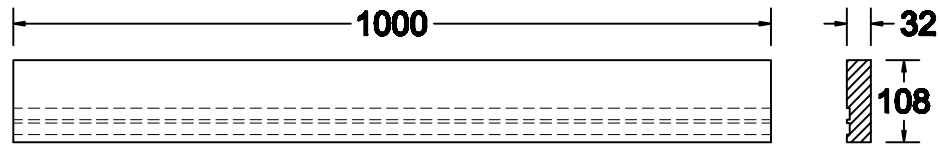

Profil Frame
32 x 108

Profil List
12 x 15

Frame
32 x 108 x 1000 mm

List
12 x 15 x 1000 mm

K. Watson

SUPPLIER - CONTRACT

PT. KAYU LAPIS INDONESIA

BUYER :

**PKF GLOBAL B.V.
LEEDS PLYWOOD &
DOOR LIMITED (LPD)**

DESCRIPTION :

FD 60 FRAME

DOOR FRAME
solid construction

MATERIAL

DIMENSION :

QTY :

108 x 1000 x 2232 mm

MATERIAL

DIMENSION :

108 x 1000 x 2232 mm

QTY :

-

DRAWN BY :

FARHAN

DATE :