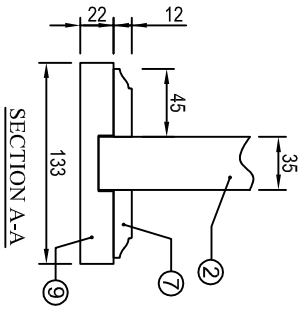

SOHO 4L W4

Soho 4L W4 (Room Divider)

No	Components	Dimension (mm)	QTY
1	Center Door Soho 4L	35 x 579 x 1981	2
2	Frame Set Lining Head	35 x 133 x 1246	1
3	Frame Set Lining Jamb	35 x 133 x 2006	2
4	Door Stop (Top)	12 x 45 x 1176	1
5	Door Stop (Side)	12 x 45 x 1996	2
6	"T" Stop	30 x 44 x 1981	1

No	Components	Dimension (mm)	QTY
1	Center Door Soho 4L	35 x 579 x 1981	2
2	Demi Panel Soho 4L	35 x 292 x 1981	2
3	Frame Set Lining Head	35 x 133 x 1904	1
4	Frame Set Lining Lamb	35 x 133 x 2006	2
5	Centre Mullion	35 x 133 x 2006	2
6	Door Stop (Top)	12 x 45 x 1176	1
6	Door Stop (Side)	12 x 45 x 1996	2
7	Panel Bead (Vertical)	12 x 45 x 1974	8
7	Panel Bead (Horizontal)	12 x 45 x 294	8
8	"T" Stop	30 x 44 x 1981	1
9	Bottom Rail	22 x 133 x 294	2

Soho 4L W8 (Room Divider)

No	Components	Dimension (mm)	QTY
1	Center Door Soho 4L	35 x 579 x 1981	2
2	Side Panel Soho 4L	35 x 579 x 1981	2
3	Frame Set Lining Head	35 x 133 x 2478	1
4	Frame Set Lining Jamb	35 x 133 x 2006	2
5	Centre Mullion	35 x 133 x 2006	2
6	Door Stop (Top)	12 x 45 x 1176	1
	Door Stop (Side)	12 x 45 x 1996	2
	Panel Bead (Vertical)	12 x 45 x 1974	8
7	Panel Bead (Horizontal)	12 x 45 x 581	8
8	"T" Stop	30 x 44 x 1981	1
9	Bottom Rail	22 x 133 x 581	2