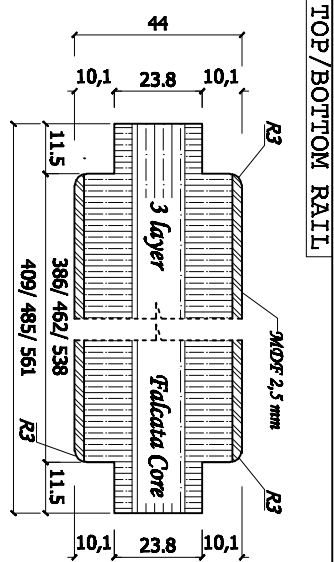

TYPE : **Primer ARNHEM FD30**

SIZE : **All Sizes**

SPECIES : **- 2 Side 3MDF 2,5 mm**

PO : **L&D**

44 X 762 X 1981 = 1