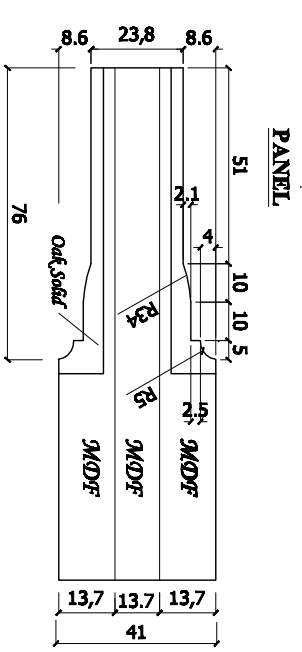

TYPE : **Primer ARNHEM FD30**

SIZE : **All Sizes**

SPECIES : **- 2 Side 3MDF 2,5 mm**

PO : **L&D**

44 X 762 X 1981 = 1