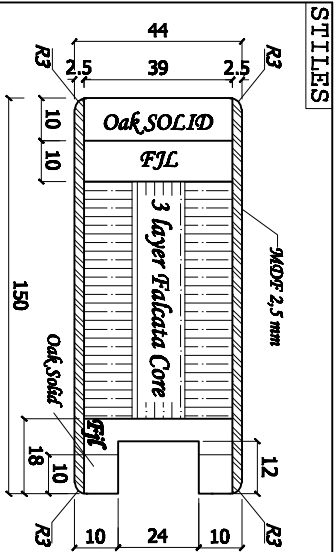

TYPE : **Primer ARNHEM FD30**

SIZE : **All Sizes**

SPECIES : **- 2 Side 3MDF 2,5 mm**

PO : **L&D**

44 X 762 X 1981 = 1