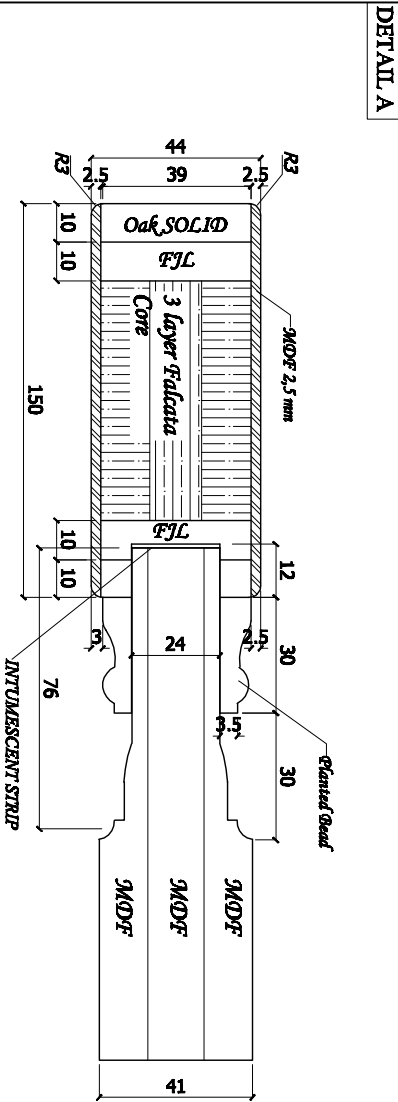

TYPE : **Primer ARNHEM FD30**

SIZE : **All Sizes**

SPECIES : **- 2 Side 3MDF 2,5 mm**

PO : **L&D**

44 X 762 X 1981 = 1