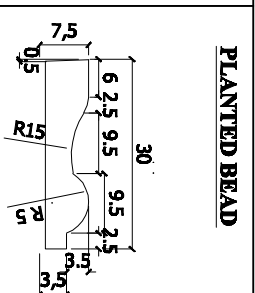

TYPE : **Primer ARNHEM FD30**

SIZE : **All Sizes**

SPECIES : **- 2 Side 3MDF 2,5 mm**

PO : **L&D**

44 X 762 X 1981 = 1