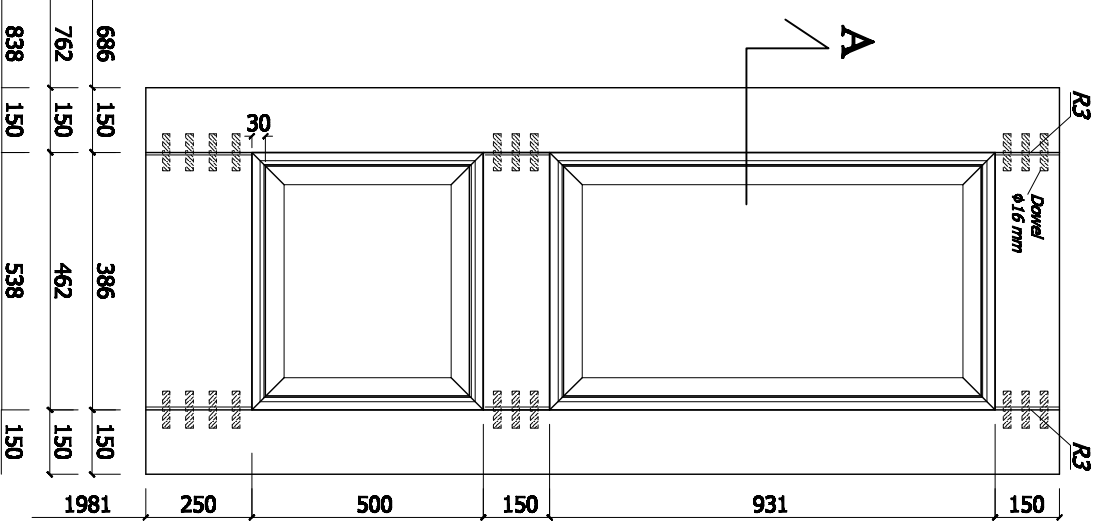

TYPE : **Primer ARNHEM FD30**

SIZE : **All Sizes**

SPECIES : **- 2 Side 3MDF 2,5 mm**

PO : **L&D**

44 X 762 X 1981 = 1